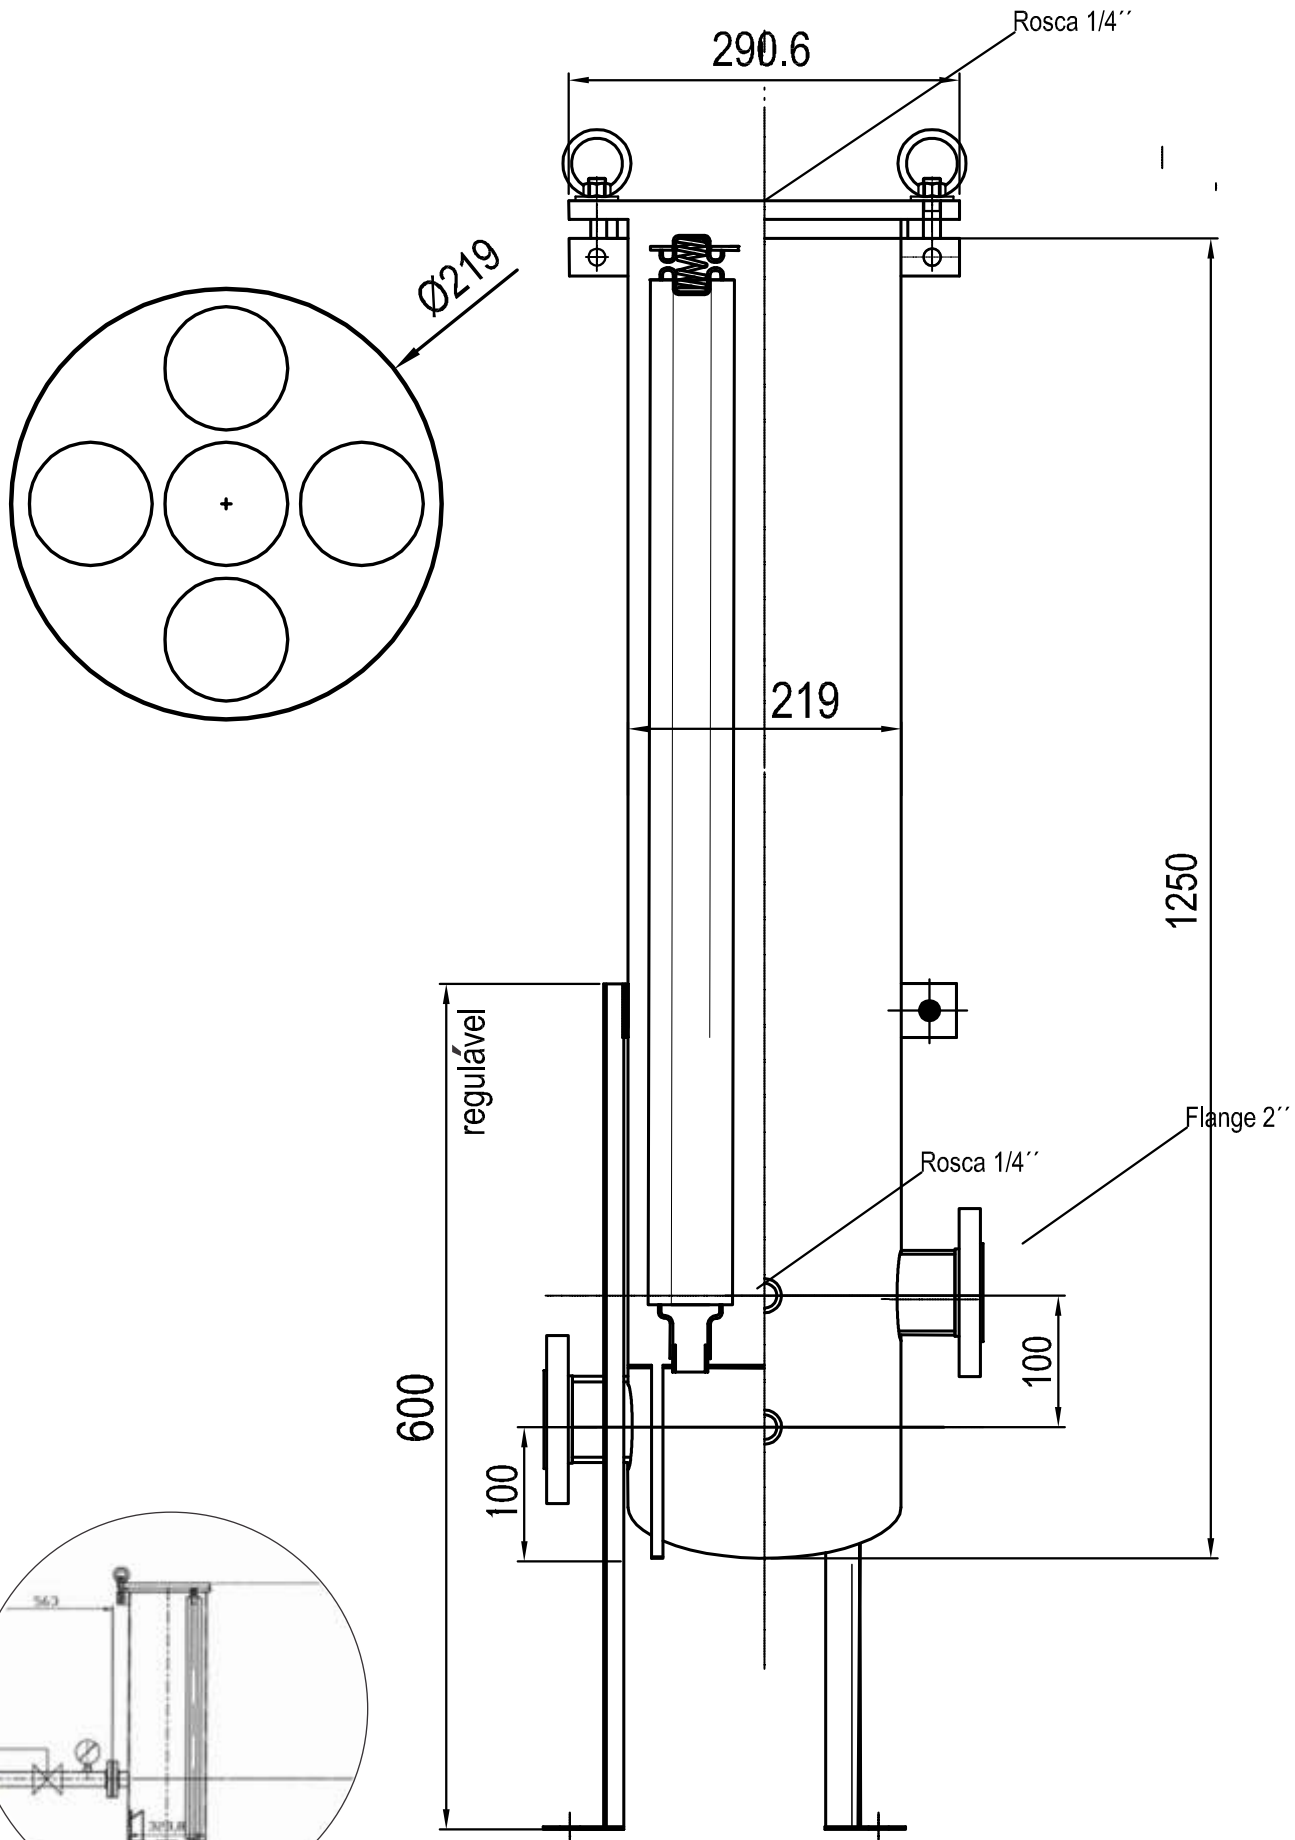

Equipamento de Filtração Linha Tipo Cartucho

Croqui Básico

Linha

FBX-EC-UNI

Filtro Multicartucho