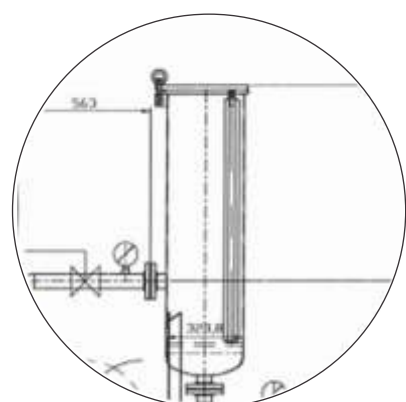

Tintas e Vernizes

Petroquímicas

Agroicultura

Tratamento de água

Desalinização de Agua do Mar

Construção

A carcaça Modelo MC é um filtro durável com uma construção soldada impecável para atender aos requisitos ASME Seção VIII do Código. A tampa é articulada e fixada com parafusos de oscilação para acesso rápido e fácil a mudança. Eles têm um acabamento polimento elétrico de alta qualidade para resistir a adesão de sujeira e de escala, tornando a manutenção de rotina rápida e simples.